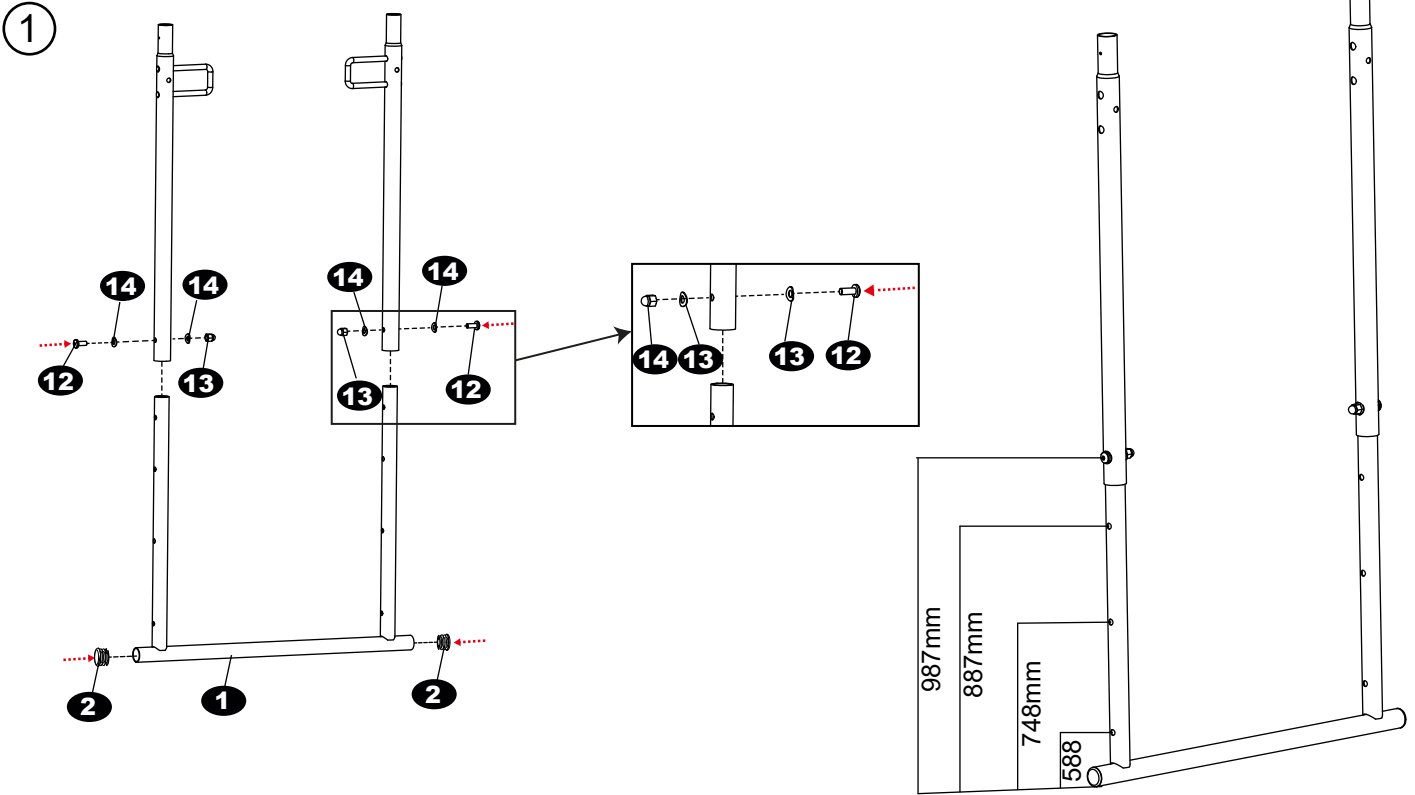

User manual
Gebrauchsanweisung
Gebruikshandleiding
Mode d'emploi

MAC-11101

Parts list

Item	#	Part.Nr.	
1	1	HN52254	 
	2	SL03061	
3	2	HN52257	
4	2	CN52259	  
5	4	GB95-85	
6	4	GB62-88 M8	
7	2	HN52263	 
8	2	CP52047	
9	1	HN52270	  
10	1	HN52274	
11	2	SN52251	
12	6	M8X45	    
13	2	M8	
14	6	M8	
15	6	GB T 845-ST4.2x16	
16	6	GB T 845-ST4.8x16	
17	1	CN52498	
18	1 set	258703	 
		CN65015	
19	2	CP52046	