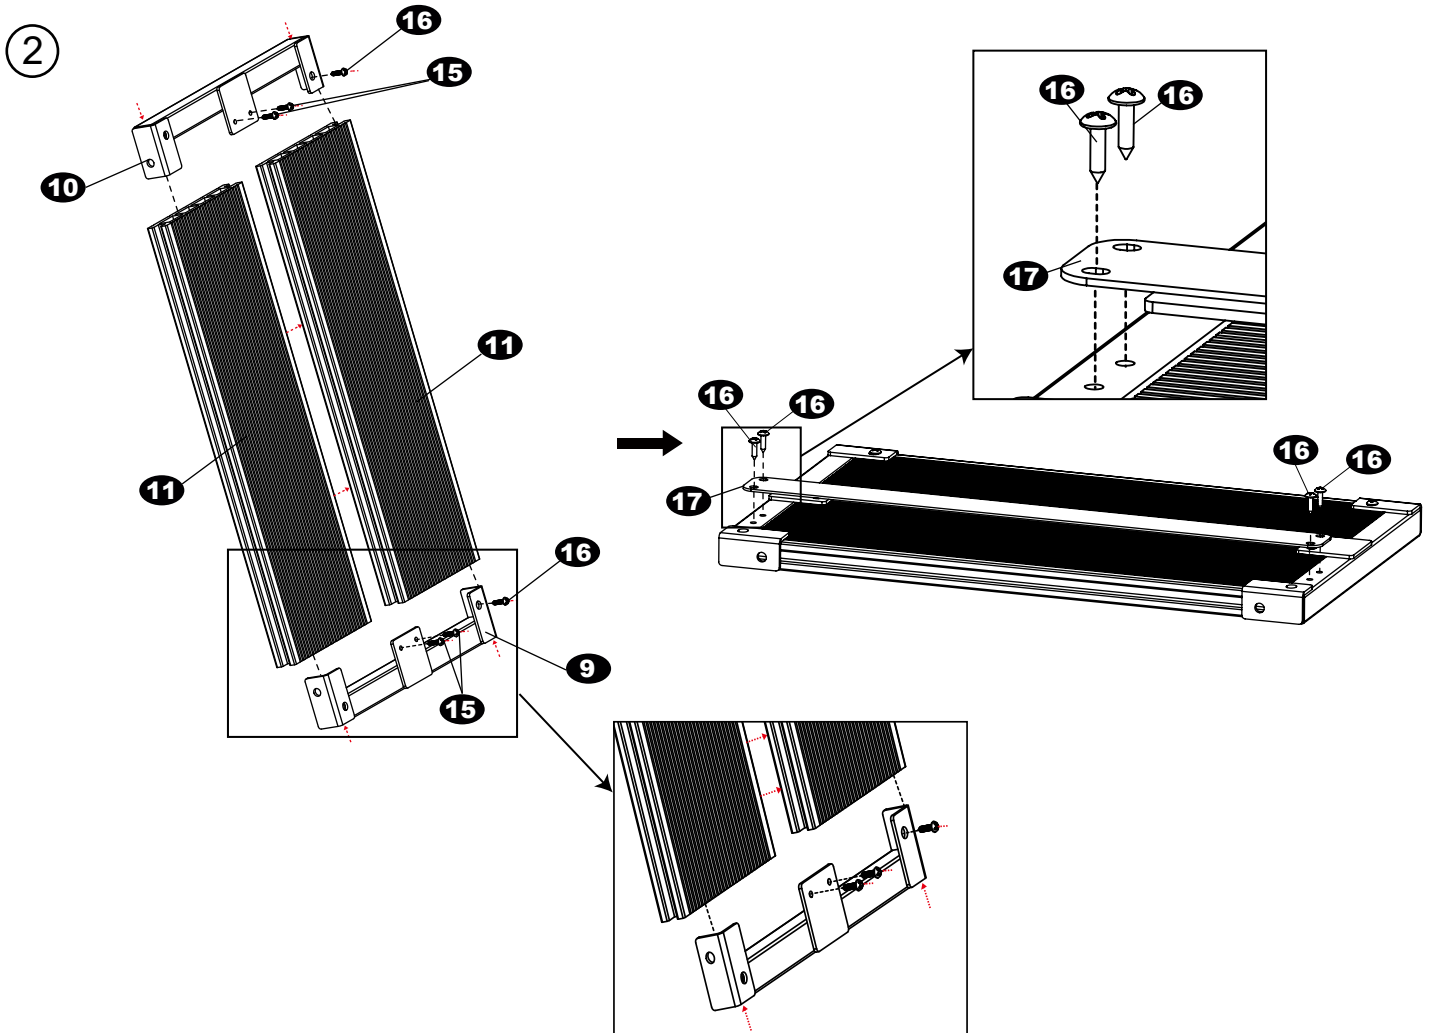

User manual
Gebrauchsanweisung
Gebruikshandleiding
Mode d'emploi

MAC-11101

Parts list

Item	#	Part.Nr.	
1	1	HN52254	 
	2	SL03061	
3	2	HN52257	
4	2	CN52259	  
5	4	GB95-85	
6	4	GB62-88 M8	
7	2	HN52263	 
8	2	CP52047	
9	1	HN52270	  
10	1	HN52274	
11	2	SN52251	
12	6	M8X45	    
13	2	M8	
14	6	M8	
15	6	GB T 845-ST4.2x16	
16	6	GB T 845-ST4.8x16	
17	1	CN52498	
18	1 set	258703	 
		CN65015	
19	2	CP52046	