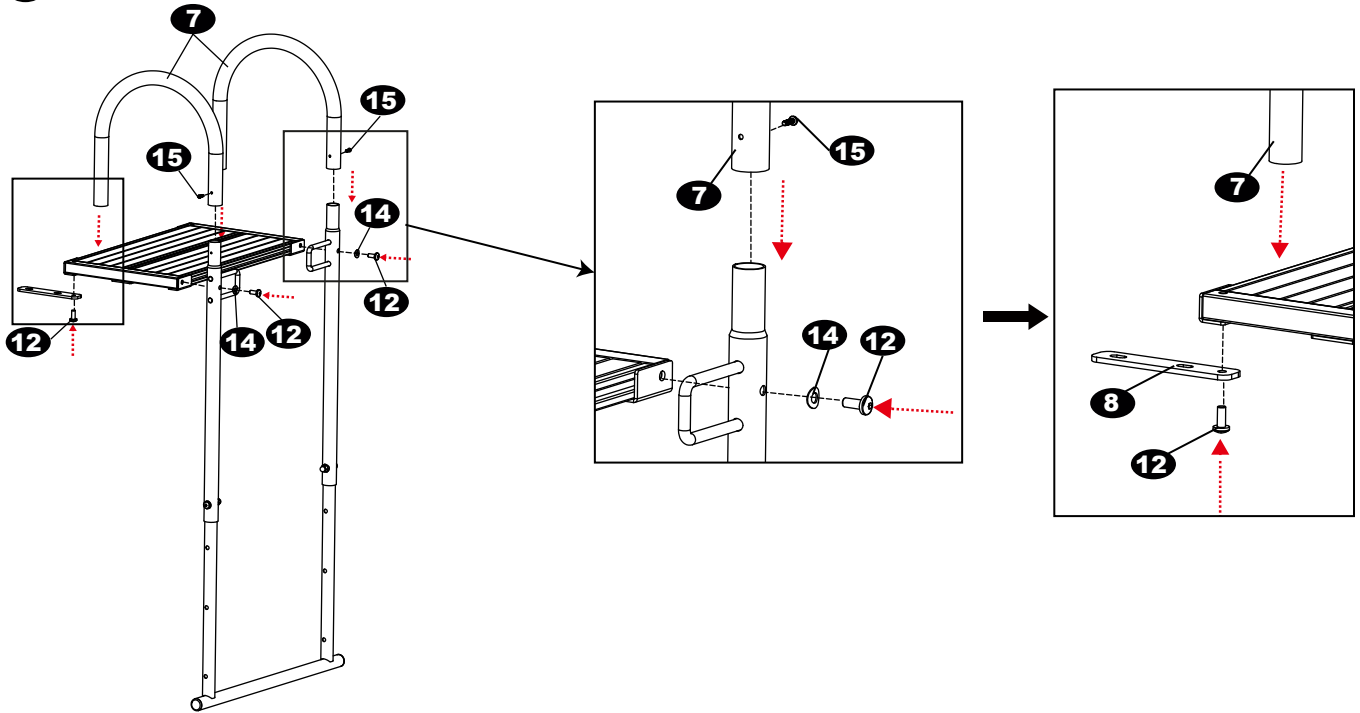

3

4

EXIT Toys
Edisonstraat 83
P.O. Box 369, 7000 AJ Doetinchem
The Netherlands
Tel. : +31 314 323 005
Email : info@exittoys.com