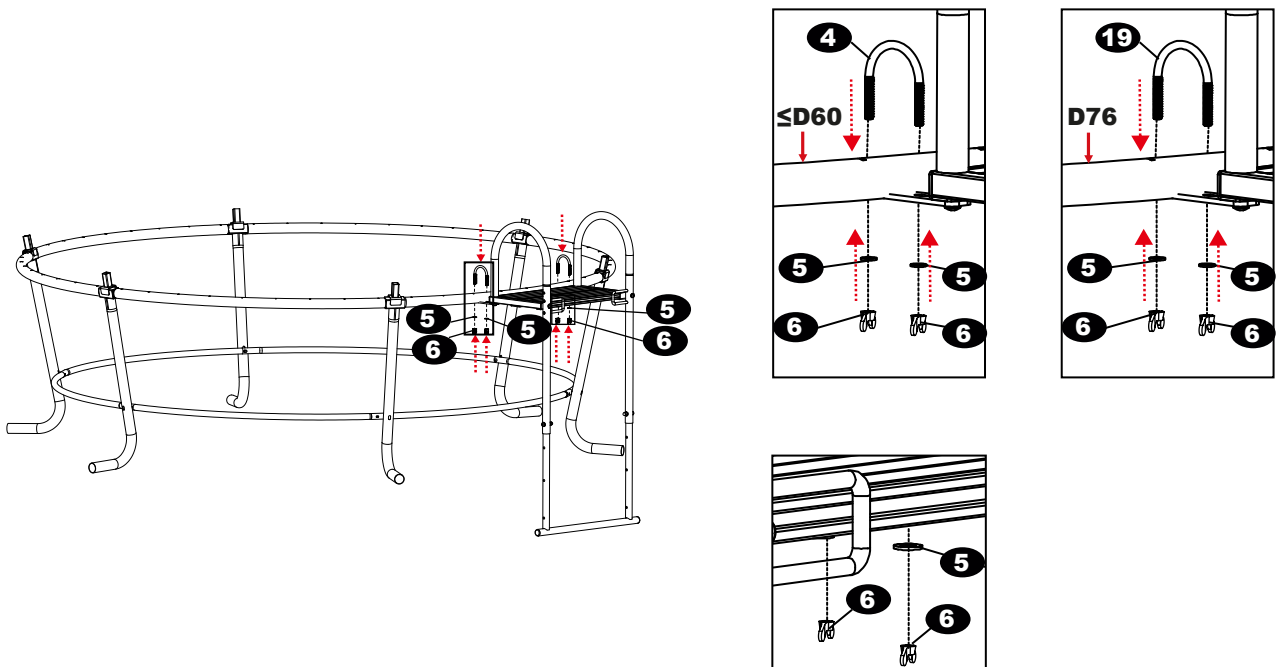

3

4

EXIT Toys
Edisonstraat 83
P.O. Box 369, 7000 AJ Doetinchem
The Netherlands
Tel. : +31 314 323 005
Email : info@exittoys.com