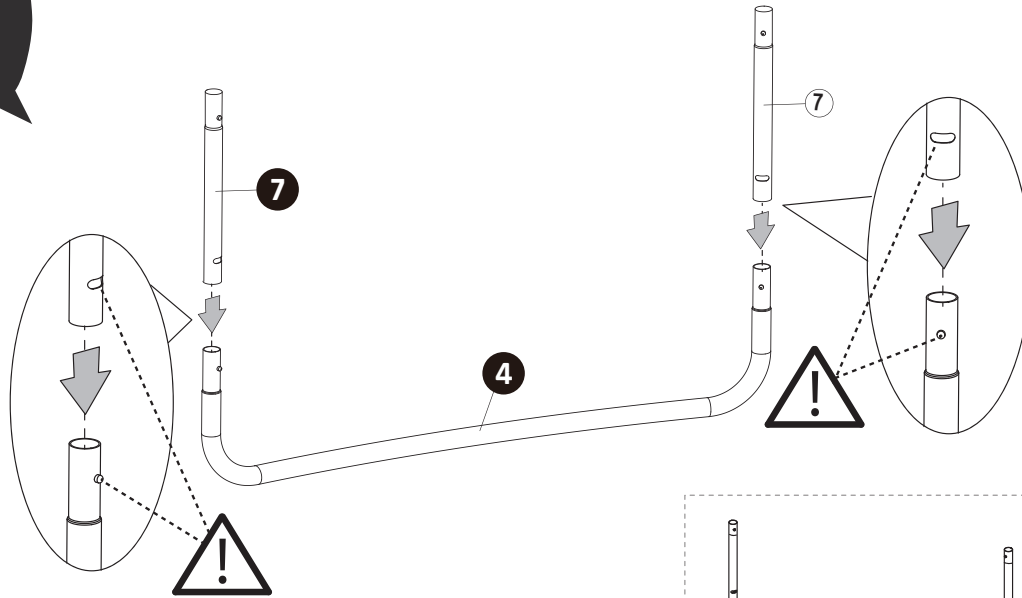

*

BOX REFERENCE:	XX.XX.X
PRODUCTION ID:	XXX XXX

6ft	63.99.93.06	1X
8ft	63.99.93.08	1X
10ft	63.99.93.10	1X
12ft	63.99.93.12	1X
14ft	63.99.93.14	1X

Trampoline

EXIT Silhouette $\varnothing 183/\varnothing 244/\varnothing 305/\varnothing 366/\varnothing 427$

1

2

3

4

Trampoline

EXIT Silhouette ø183/ø244/ø305/ø366/ø427

5

6