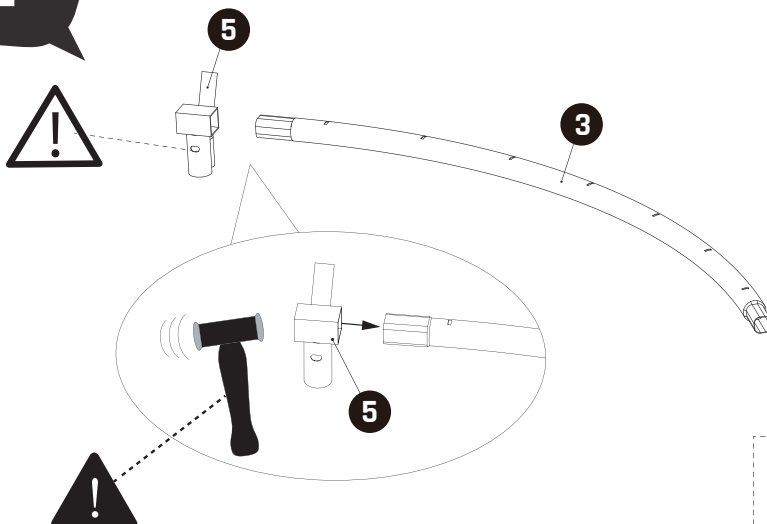

*

BOX REFERENCE:	XX.XX.X
PRODUCTION ID:	XXX XXX

6ft	63.99.93.06	1X
8ft	63.99.93.08	1X
10ft	63.99.93.10	1X
12ft	63.99.93.12	1X
14ft	63.99.93.14	1X

Trampoline

EXIT Silhouette $\varnothing 183/\varnothing 244/\varnothing 305/\varnothing 366/\varnothing 427$

1

2

3

4

Trampoline

EXIT Silhouette ø183/ø244/ø305/ø366/ø427

5

6