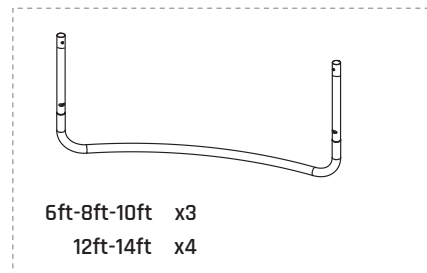

16

6ft	SI4001	6X
8ft	SI4001	6X
10ft	SI4001	6X
12ft	SI4001	8X
14ft	SI4001	8X

17

6ft	SI4020	1X
8ft	SI4020	1X
10ft	SI4020	1X
12ft	SI4020	1X
14ft	SI4020	1X

18

6ft	SI4002	1X
8ft	SI4002	1X
10ft	SI4002	1X
12ft	SI4002	1X
14ft	SI4002	1X

*

BOX REFERENCE:	XX.XX.X
PRODUCTION ID:	XXX XXX

6ft	63.99.93.06	1X
8ft	63.99.93.08	1X
10ft	63.99.93.10	1X
12ft	63.99.93.12	1X
14ft	63.99.93.14	1X

Trampoline

EXIT Silhouette $\varnothing 183/\varnothing 244/\varnothing 305/\varnothing 366/\varnothing 427$

1

2

3

4

Trampoline

EXIT Silhouette ø183/ø244/ø305/ø366/ø427

5

6