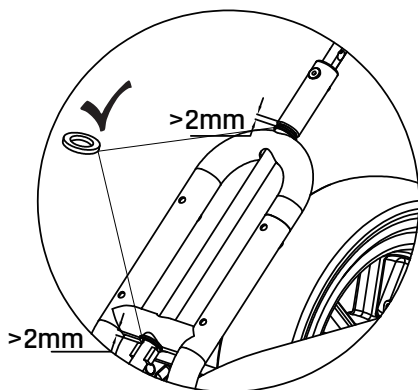

M8X46.5	1x
---------	----

14

M6X25	2x
-------	----

15

24.5X24.5X2.5	1x
---------------	----

16

PB4x25	4x
--------	----

17

73.10.91.30	1x
-------------	----

18

φ16xφ10x2	2x
-----------	----

19

Tools	1 set
-------	-------

73.99.10.00	1x
-------------	----

\* BOX REFERENCE: XX.XX  
PRODUCTION ID: XXX XXX

**1**

**2**

**3**

**4**

**5**

**1B** Washers are needed when gap is bigger than 2mm.

**6**

**7**

**8**