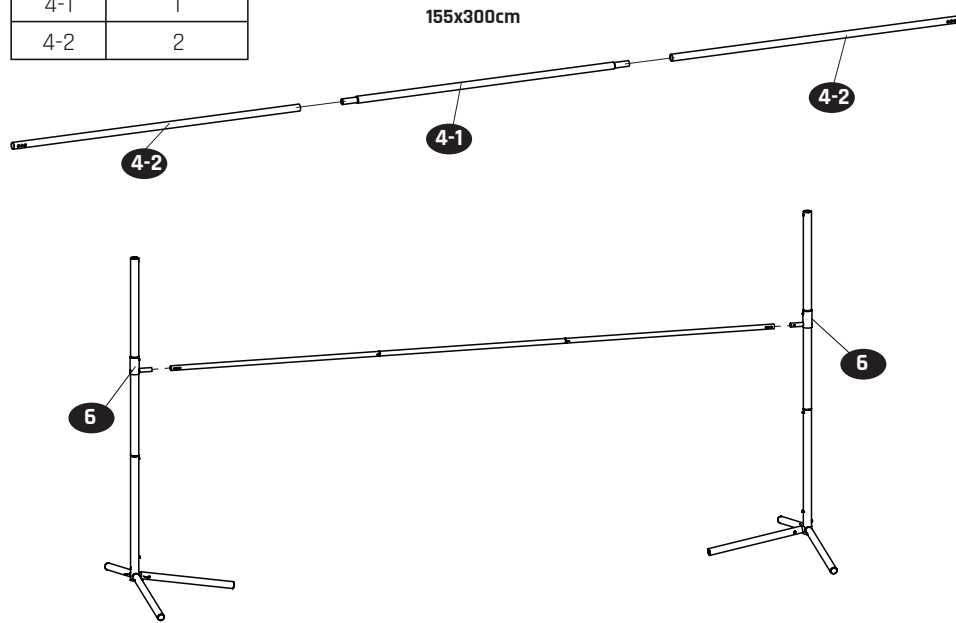

# Multisport Net

EXIT Multisport Net

2

Multisport Net 155x300cm	Part.Nr.	Qty
	3-1	4

Multisport Net 243x500cm	Part.Nr.	Qty
	3-1	2
	3-2	2

**3**

Part.Nr.	155x300cm	243x500cm
6	2	2

## 4

Part.Nr.	155x300cm
4-1	1
4-2	2

Part.Nr.	243x500cm
4-1	1
4-2	2
5	2

**5**

Part.Nr.	155x300cm	243x500cm
7	1	1

**6**

Part.Nr.	155x300cm	243x500cm
8	2	2
9	2	2

# Multisport Net

EXIT Multisport Net

7

Part.Nr.	155x300cm	243x500cm
10	2	2

8

Part.Nr.	155x300cm	243x500cm
11	2	2
12	2	2

10

[www.exittoys.com](http://www.exittoys.com)