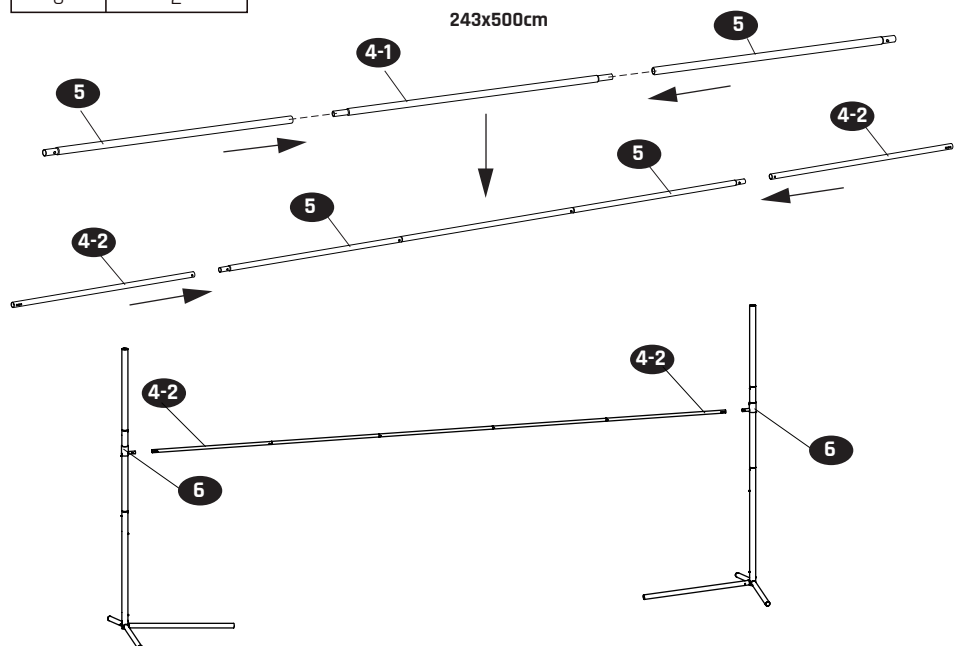

# Multisport Net

EXIT Multisport Net

2

Multisport Net 155x300cm	Part.Nr.	Qty
	3-1	4

Multisport Net 243x500cm	Part.Nr.	Qty
	3-1	2
	3-2	2

**3**

Part.Nr.	155x300cm	243x500cm
6	2	2

## 4

Part.Nr.	155x300cm
4-1	1
4-2	2

Part.Nr.	243x500cm
4-1	1
4-2	2
5	2

**5**

Part.Nr.	155x300cm	243x500cm
7	1	1

**6**

Part.Nr.	155x300cm	243x500cm
8	2	2
9	2	2

# Multisport Net

EXIT Multisport Net

7

Part.Nr.	155x300cm	243x500cm
10	2	2

8

Part.Nr.	155x300cm	243x500cm
11	2	2
12	2	2

10

[www.exittoys.com](http://www.exittoys.com)